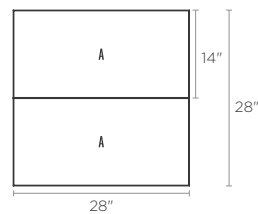

NOTES

En plaçant 2 unités côte-à-côte, vous obtiendrez un couronnement de colonne 28".