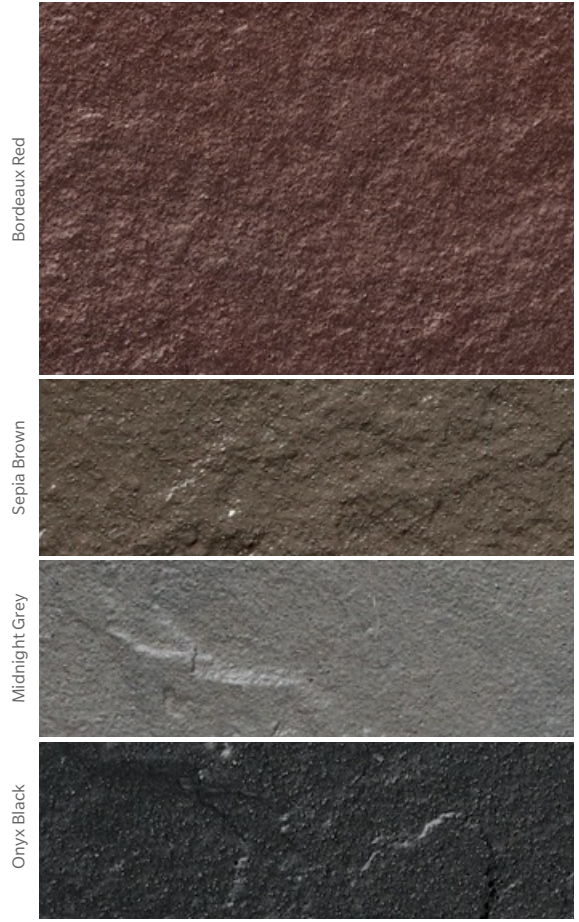

Dimensions

4 7/16 x 11 x 2 3/4 in
112 x 279 x 70 mm

↑ Onyx Black

Onyx Black

NEW Available spring 2025

OXFORD

Bordeaux Red

Sepia Brown