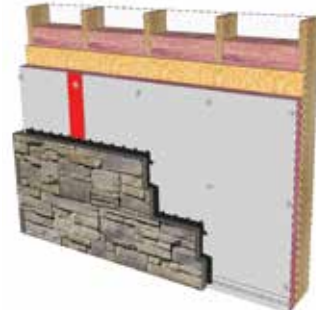

Préparer

Clipper

Visser

- ← Charpente
- ← Laine isolante
- ← OSB ou contreplaqué
- ← Papier hydrofuge
- ← Membrane élastomère
- ← Panneaux de pierre vissés Be.On Stone

Structure typique d'un mur extérieur standard

Aucune structure spécifique n'est requise. Vous pouvez poser les panneaux directement, à l'intérieur ou à l'extérieur, sur une cloison ou une fondation en béton. Avant, si vous le désirez, vous pouvez aussi installer un panneau isolant compressé qui fournira une isolation supplémentaire.

Charpente standard avec revêtement souple

Charpente standard avec OSB ou contre-plaqué

Charpente standard avec OSB ou contreplaqué et isolant rigide

Fondation

SYSTÈME BREVETÉ D.RAIN

Chaque panneau est doté, à l'endos, du système D.RAIN, qui permet l'autoalignement, l'autoblocage, l'ancrage mécanique à la charpente et le drainage sécuritaire d'une possible infiltration d'eau.