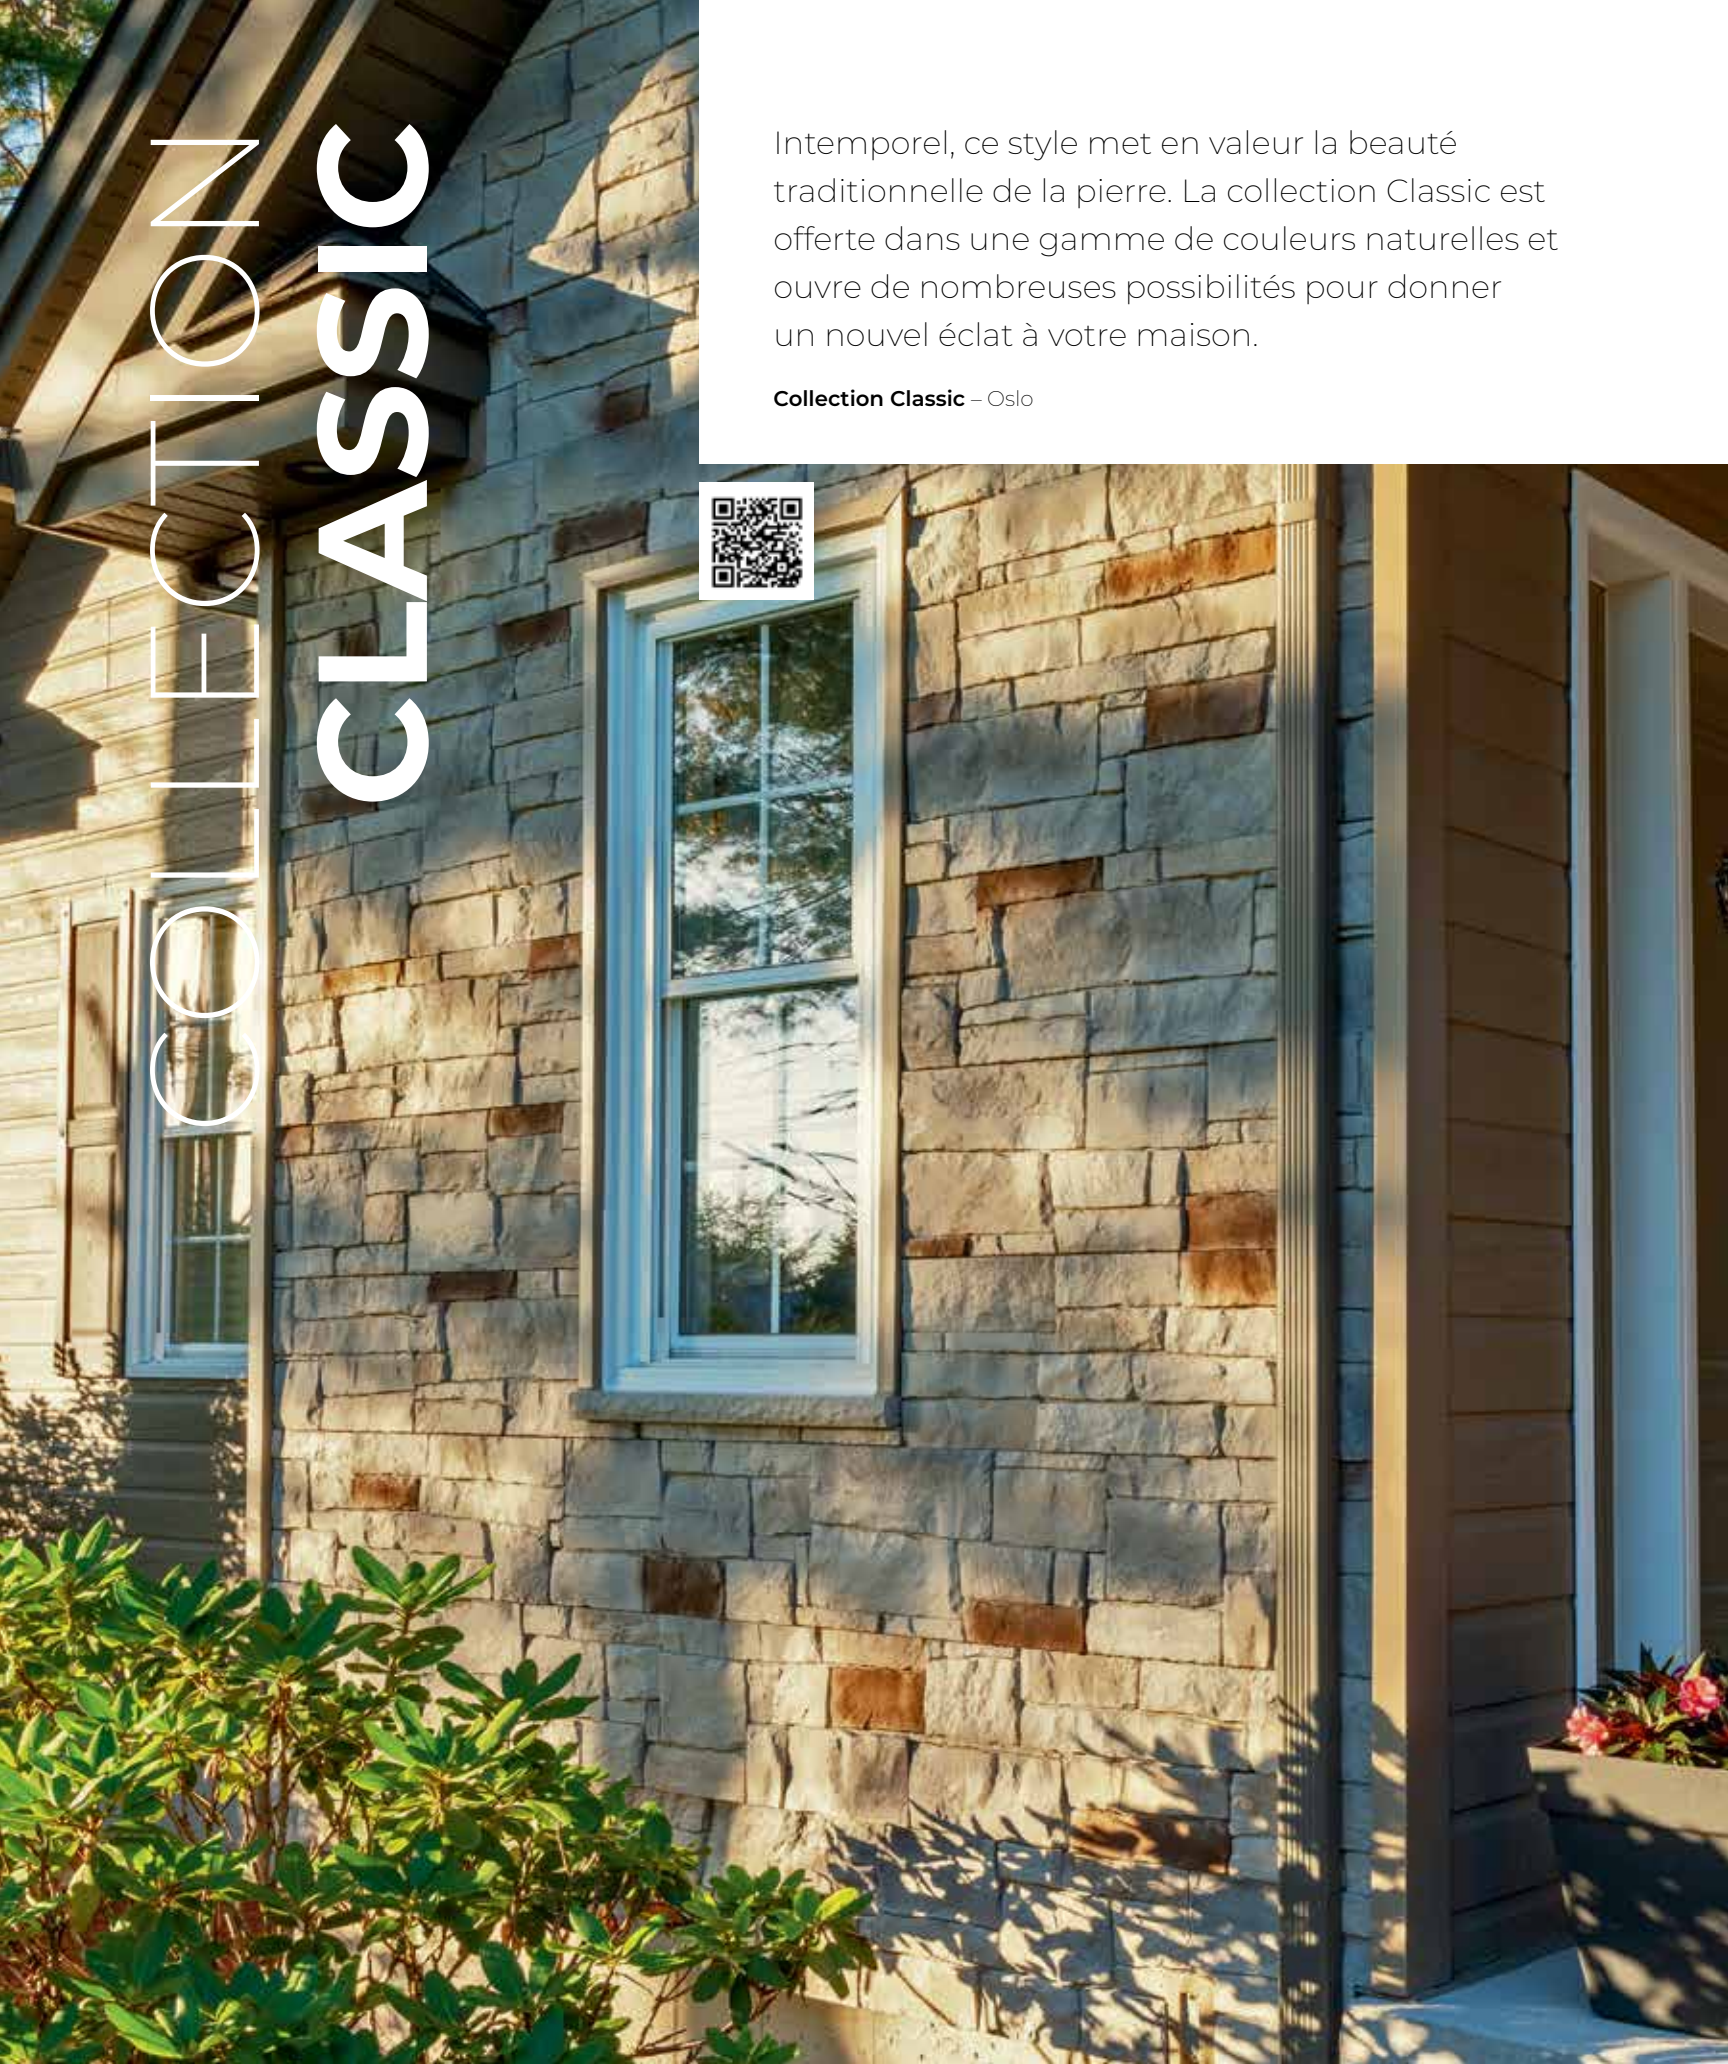

COLLECTION CLASSIC

Intemporel, ce style met en valeur la beauté traditionnelle de la pierre. La collection Classic est offerte dans une gamme de couleurs naturelles et ouvre de nombreuses possibilités pour donner un nouvel éclat à votre maison.

Collection Classic – Oslo