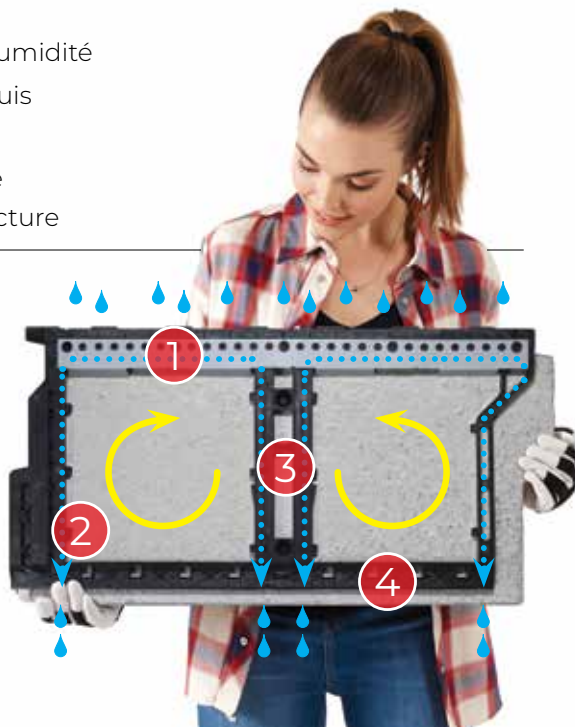

Charpente standard avec revêtement souple

Charpente standard avec OSB ou contre-plaqué

Charpente standard avec OSB ou contreplaqué et isolant rigide

Fondation

SYSTÈME BREVETÉ D.RAIN

Chaque panneau est doté, à l'endos, du système D.RAIN, qui permet l'autoalignement, l'autoblocage, l'ancrage mécanique à la charpente et le drainage sécuritaire d'une possible infiltration d'eau.

1 Système d'ancrage mécanique

- Ne décolle pas
- Stabilité maximale

2 Couleur intégrale

- Ne se décolore pas
- Couleur inaltérée même si le panneau est endommagé

3 Système de gouttières

- Pas de moisissure ni d'humidité
- Crée un espace d'air requis pour l'aération du mur
- Prévient le contact entre les infiltrations et la structure

4 Système d'autoalignement et d'autoblocage

- Facilite la pose
- Solidité de l'ensemble

Pour une construction neuve ou une rénovation, trois options s'offrent à vous. La plus simple est de s'appuyer directement sur le cadre de la fenêtre et finir d'un joint de silicone. L'ajout d'une moulure d'aluminium (ou jambage) est une option qui ajoute une touche esthétique à l'ensemble.