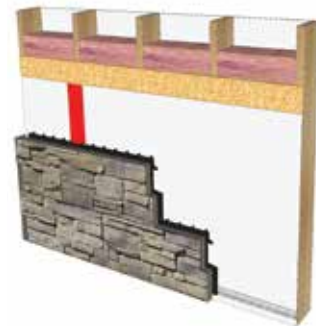

UNE FACILITÉ DE POSE SANS PRÉCÉDENT

Pas de mortier, pas de colle, pas de dégât.

Le concept Be.On Stone est tout simplement unique. Vous n'aurez besoin que de quelques éléments pour exécuter des travaux intérieurs ou extérieurs qui allient style et performance. Légers et faciles à manipuler, les panneaux architecturaux Be.On Stone offrent une facilité de pose sans précédent. Il suffit simplement de placer et visser. Voilà l'essentiel de la tâche à accomplir. **Pas de mortier, pas de colle, pas de dégât.**

Préparer

Clipper

Visser

- ← Charpente
- ← Laine isolante
- ← OSB ou contreplaqué
- ← Papier hydrofuge
- ← Membrane élastomère
- ← Panneaux de pierre vissés Be.On Stone

Structure typique d'un mur extérieur standard

Charpente standard avec revêtement souple

Charpente standard avec OSB ou contre-plaqué

Charpente standard avec OSB ou contreplaqué et isolant rigide

Fondation

SYSTÈME BREVETÉ D.RAIN

Chaque panneau est doté, à l'endos, du système D.RAIN, qui permet l'autoalignement, l'autoblocage, l'ancrage mécanique à la charpente et le drainage sécuritaire d'une possible infiltration d'eau.