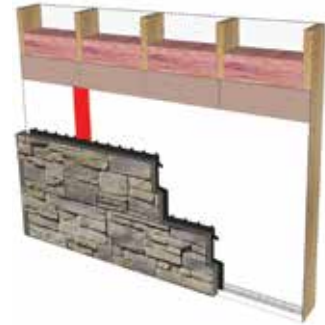

UNE FACILITÉ DE POSE SANS PRÉCÉDENT

Pas de mortier, pas de colle, pas de dégât.

Le concept Be.On Stone est tout simplement unique. Vous n'aurez besoin que de quelques éléments pour exécuter des travaux intérieurs ou extérieurs qui allient style et performance. Légers et faciles à manipuler, les panneaux architecturaux Be.On Stone offrent une facilité de pose sans précédent. Il suffit simplement de placer et visser. Voilà l'essentiel de la tâche à accomplir. **Pas de mortier, pas de colle, pas de dégât.**

Préparer

Clipper

Visser

- ← Charpente
- ← Laine isolante
- ← OSB ou contreplaqué
- ← Papier hydrofuge
- ← Membrane élastomère
- ← Panneaux de pierre vissés Be.On Stone

Structure typique d'un mur extérieur standard

Charpente standard avec revêtement souple

Charpente standard avec OSB ou contre-plaqué

Charpente standard avec OSB ou contreplaqué et isolant rigide

Fondation

SYSTÈME BREVETÉ D.RAIN

Chaque panneau est doté, à l'endos, du système D.RAIN, qui permet l'autoalignement, l'autoblocage, l'ancrage mécanique à la charpente et le drainage sécuritaire d'une possible infiltration d'eau.