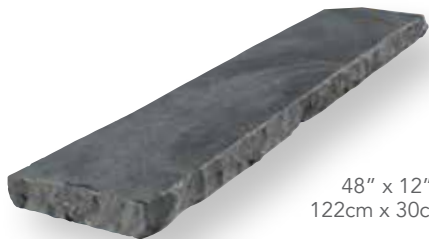

Naturale

Pierre Naturelle
Natural Stone

DALLE • SLAB

24" x 12" x 1 1/4"
(60cm x 30cm x 3cm)

24" x 18" x 1 1/4"
(60cm x 45cm x 3cm)

24" x 24" x 1 1/4"
(60cm x 60cm x 3cm)

36" x 24" x 1 1/4"
(91cm x 60cm x 3cm)

RECOUVREMENT ARRONDI • BULL-NOSE COPING

48" x 12" x 2"
(122cm x 30cm x 5cm)

*48" x 16" x 2" (122cm x 40cm x 5cm)
*Sur commande / Custom-order

RECOUVREMENT ÉCLATÉ • ROCK FACE COPING

48" x 12" x 2"
122cm x 30cm x 5cm

*60" x 12" x 2" (152cm x 30cm x 5cm)
*72" x 12" x 2" (182cm x 30cm x 5cm)
*60" x 14" x 2" (152cm x 35cm x 5cm)
*72" x 14" x 2" (182cm x 35cm x 5cm)
*60" x 16" x 2" (152cm x 40cm x 5cm)
*72" x 16" x 2" (182cm x 40cm x 5cm)
*Sur commande / Custom-order

MARCHE ÉCLATÉE • ROCK FACE STEP

48" x 16" x 6"
(122cm x 40cm x 15cm)

*60" x 16" x 6" (152cm x 40cm x 15cm)
*72" x 16" x 6" (182cm x 40cm x 15cm)
*Sur commande / Custom-order

Les tailles et couleurs des produits pourront varier. Chaque pierre ou pièce se vend séparément.
Product sizes and colors may vary. Each stone/piece is sold separately.