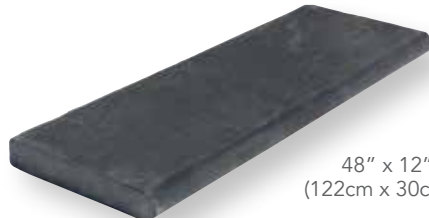

Naturale

Pierre Naturelle
Natural Stone

DALLE • SLAB

24" x 12" x 1 1/4"
(60cm x 30cm x 3cm)

24" x 18" x 1 1/4"
(60cm x 45cm x 3cm)

24" x 24" x 1 1/4"
(60cm x 60cm x 3cm)

36" x 24" x 1 1/4"
(91cm x 60cm x 3cm)

RECOUVREMENT ARRONDI • BULL-NOSE COPING

48" x 12" x 2"
(122cm x 30cm x 5cm)

*48" x 16" x 2" (122cm x 40cm x 5cm)
*Sur commande / Custom-order

RECOUVREMENT ÉCLATÉ • ROCK FACE COPING

48" x 12" x 2"
122cm x 30cm x 5cm

*60" x 12" x 2" (152cm x 30cm x 5cm)
*72" x 12" x 2" (182cm x 30cm x 5cm)
*60" x 14" x 2" (152cm x 35cm x 5cm)
*72" x 14" x 2" (182cm x 35cm x 5cm)
*60" x 16" x 2" (152cm x 40cm x 5cm)
*72" x 16" x 2" (182cm x 40cm x 5cm)
*Sur commande / Custom-order

MARCHE ÉCLATÉE • ROCK FACE STEP

48" x 16" x 6"
(122cm x 40cm x 15cm)

*60" x 16" x 6" (152cm x 40cm x 15cm)
*72" x 16" x 6" (182cm x 40cm x 15cm)
*Sur commande / Custom-order

Les tailles et couleurs des produits pourront varier. Chaque pierre ou pièce se vend séparément.
Product sizes and colors may vary. Each stone/piece is sold separately.