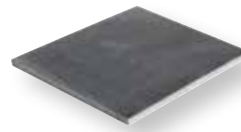

## DALLE • SLAB

24" x 12" x 1 1/4"  
(60 cm x 30 cm x 3 cm)

24" x 24" x 1 1/4"  
(60 cm x 60 cm x 3 cm)

36" x 24" x 1 1/4"  
(91 cm x 60 cm x 3 cm)

## RECOUVREMENT ARRONDI • BULL-NOSE COPING

48" x 12" x 2"  
(122 cm x 30 cm x 5 cm)

## MARCHE ÉCLATÉE • ROCK FACE STEP

48" x 16" x 6"  
(122 cm x 40 cm x 15 cm)

Les tailles et couleurs des produits pourront varier  
Chaque pierre ou pièce se vend séparément

GRIS ARGENTÉ  
SILVER GREY

GRIS ARDOISE  
SLATE GREY