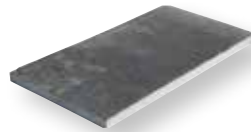

## DALLE • SLAB

24" x 12" x 1 1/4"  
(60 cm x 30 cm x 3 cm)

24" x 24" x 1 1/4"  
(60 cm x 60 cm x 3 cm)

36" x 24" x 1 1/4"  
(91 cm x 60 cm x 3 cm)

## MARCHE ÉCLATÉE • ROCK FACE STEP

48" x 16" x 6"  
(122 cm x 40 cm x 15 cm)

Les tailles et couleurs des produits pourront varier  
Chaque pierre ou pièce se vend séparément

GRIS ARGENTÉ  
SILVER GREY

GRIS ARDOISE  
SLATE GREY