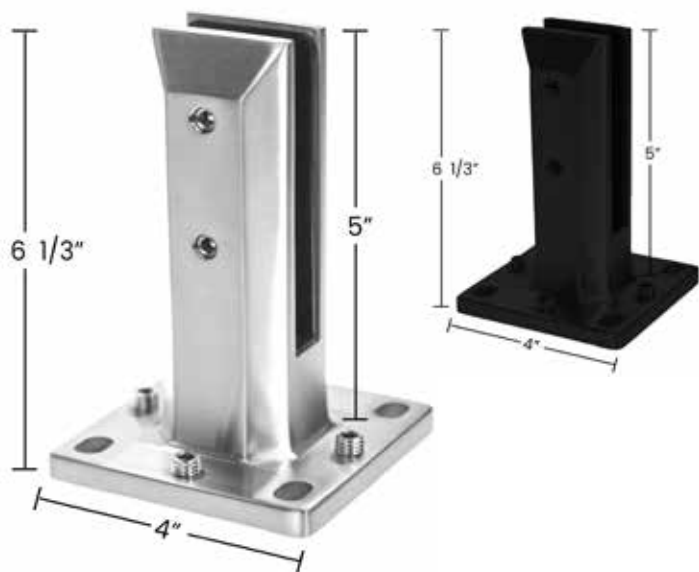

RÉSISTANT AUX ACIDES,
PRODUITS CHIMIQUES,
AU SEL

FACILE À NETTOYER

ANTI-ÉGRATIGNURES

Systeme Gator Tile

Installation directement sur le sol

Toits-terrasses

eternoivica

Des plots ajustables et autonivelants de 8 mm jusqu'à 700 mm

Start T

SE et NM

Clôtures en verre trempé de 12 mm

Hauteurs totales disponibles: 48", 42" et 36" (spigots de 2" inclus)
Longueur des pièces allant de 4" à 84"

Acier inoxydable et acier inoxydable noir

B BETO BLOC
SELECT