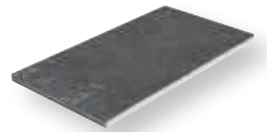

PIERRE NATURELLE | NATURAL STONE

DALLE • SLAB

24" x 12" x 1 1/4"
(60 cm x 30 cm x 3 cm)

24" x 24" x 1 1/4"
(60 cm x 60 cm x 3 cm)

36" x 24" x 1 1/4"
(91 cm x 60 cm x 3 cm)

RECOUVREMENT ARRONDI • BULL-NOSE COPING

48" x 12" x 2"
(122 cm x 30 cm x 5 cm)

RECOUVREMENT ÉCLATÉ • ROCK FACE COPING

48" x 12" x 2"
(122 cm x 30 cm x 5 cm)

MARCHE ÉCLATÉE • ROCK FACE STEP

48" x 16" x 6"
(122 cm x 40 cm x 15 cm)

Les tailles et couleurs des produits pourront varier. Chaque pierre ou pièce se vend séparément.
Product sizes and colors may vary. Each stone/piece is sold separately.

GRIS ARGENTÉ
SILVER GREY

GRIS ARDOISE
SLATE GREY

NOIR • BLACK

BEIGE